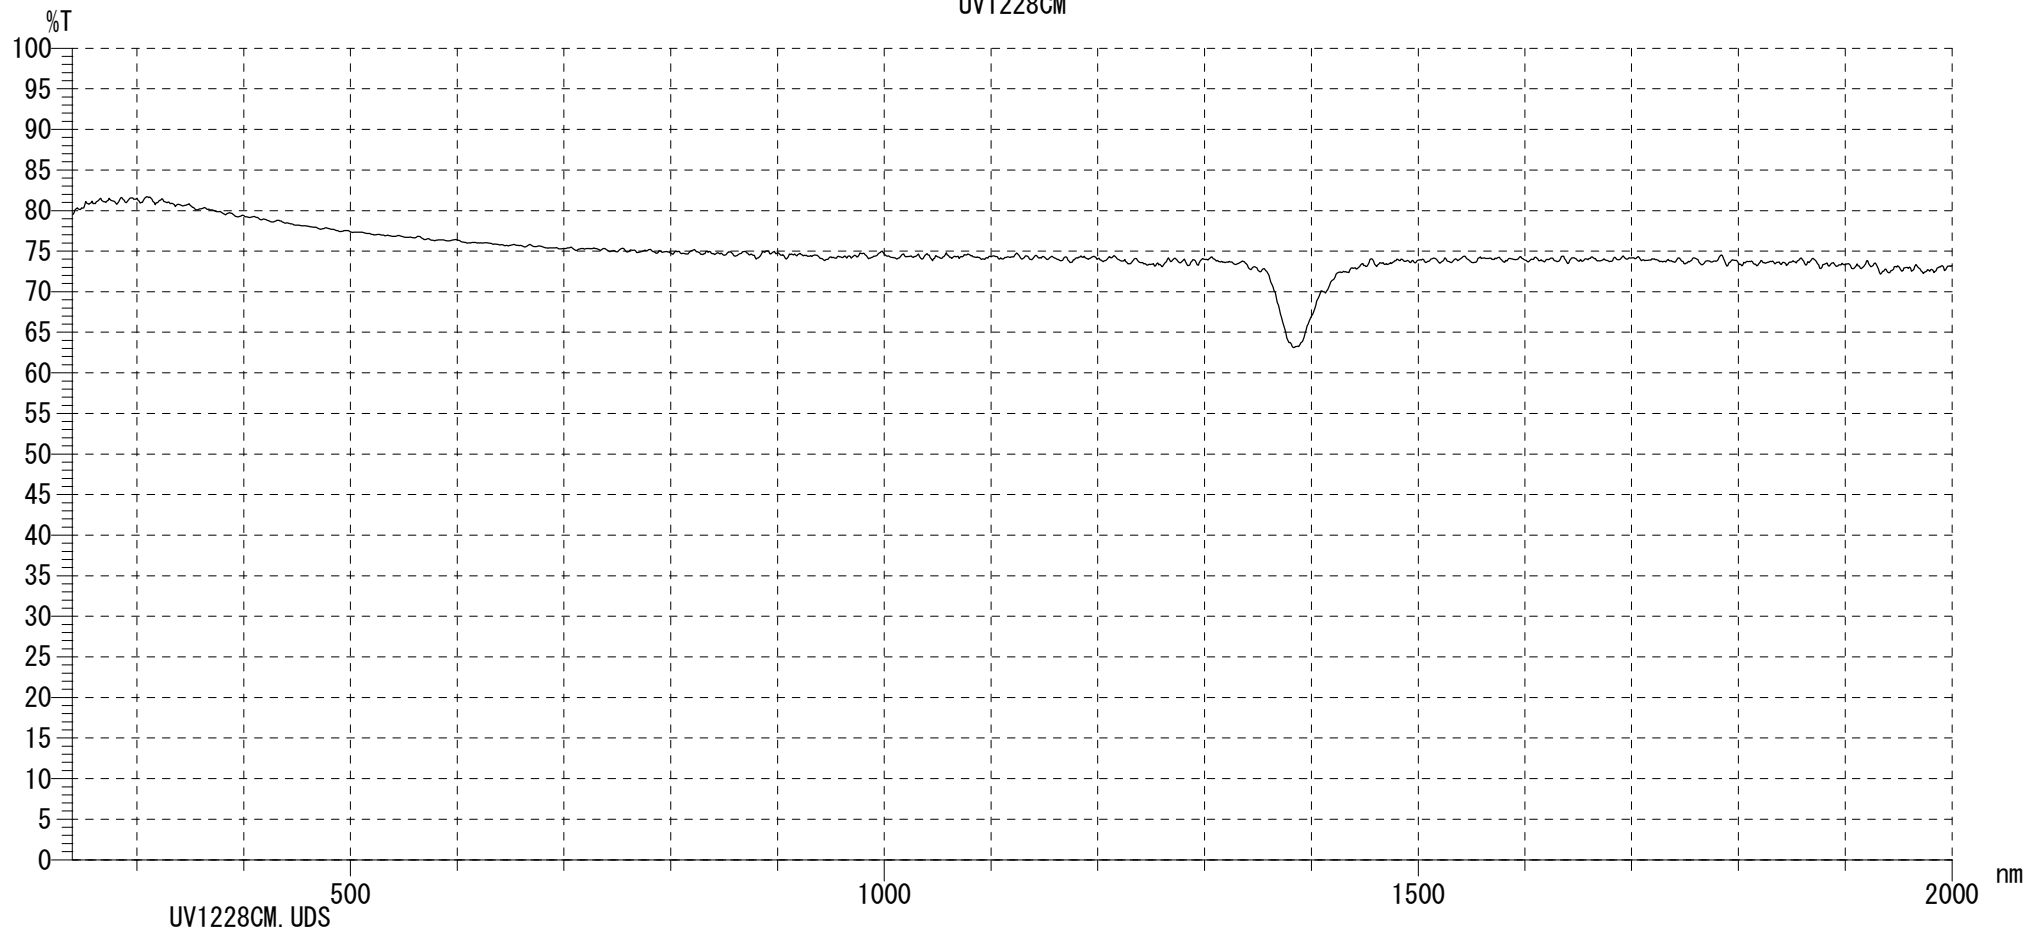

UV1228CM

UV1228CM. UDS

500

1000

1500

2000

nm