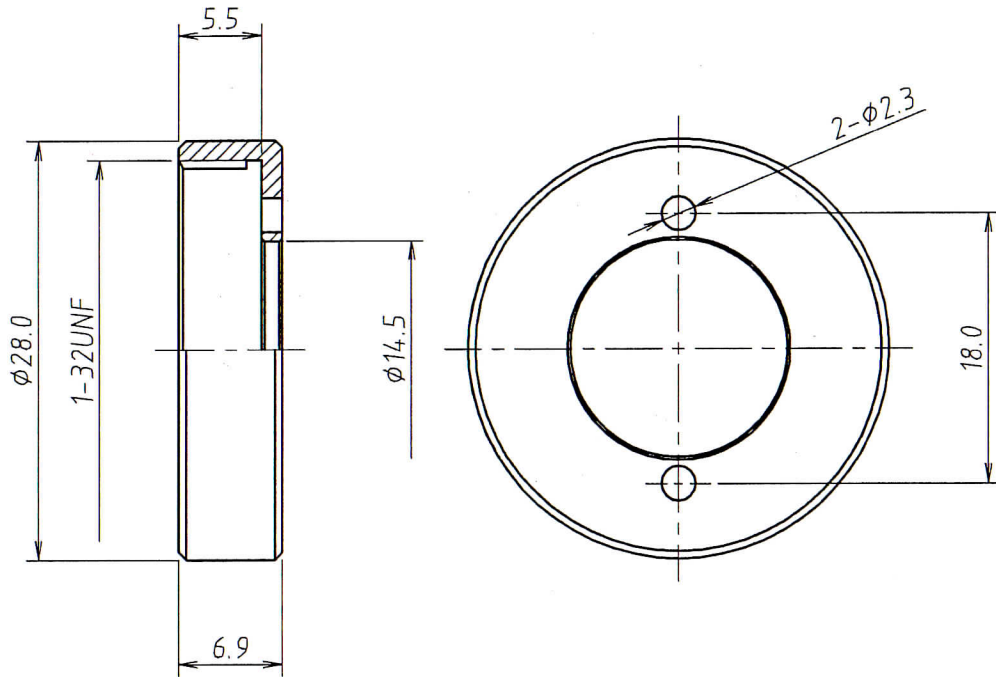

TU400ASC

CS Mount Ring

Scale 2:1

BPS

QP2030-B12

Scale 5:1

△			機種	TU400ASC	品名	部品図	部番	TU402A-Y02-0
△			仕上	~▽▽▽▽▽▽▽▽	材質		処理	
△			設計		角度	± 1°	指定等級	1級
△			製図		検図		尺度	
△				生坂	森地		個数	
△	12.08.01		作成			UNIVERSE	ユニバーサル光学工業株式会社	☉