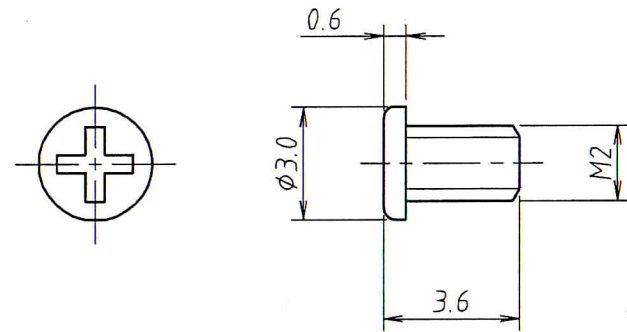

TU400ASC

CS Mount Ring

Scale 2:1

BPS

QP2030-B12

Scale 5:1

△			機種	TU400ASC	品名	部品図	部番	TU402A-Y02-0
△			仕上	~▽▽▽▽▽▽▽▽	材質		処理	
△			設計		角度	± 1°	指定等級	1級
△			製図		検図		尺度	
△				生坂	森地		個数	
△	12.08.01		作成			UNIVERSE	ユニバーサル光学工業株式会社	☉